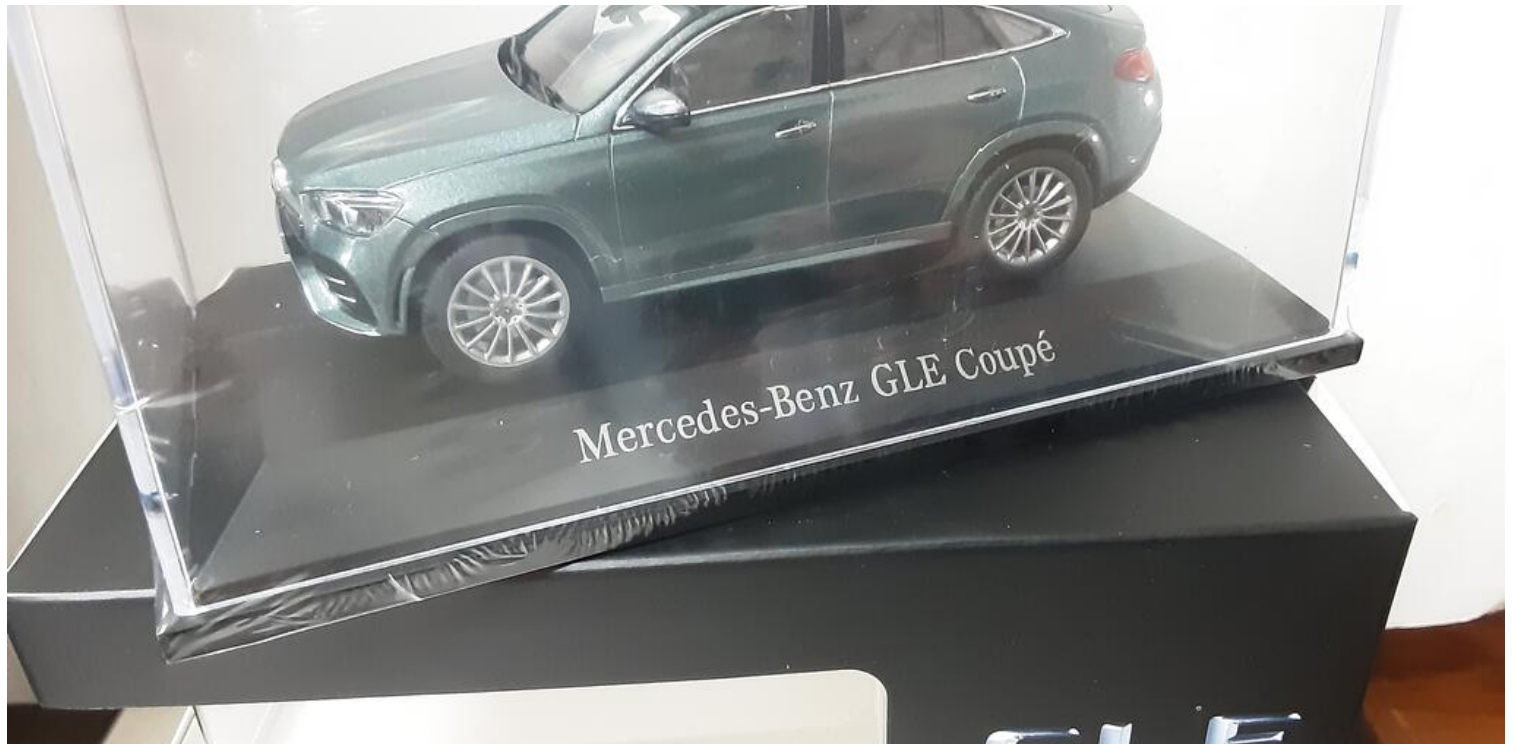

# QUICK PICK

Press Center

**CONSTRUCTOR 1/43 - MERCEDES BENZ GLE-KLASS COUPE (C167) - S**

Ref: B66960821

CONSTRUCTOR 1/43

MB66960821

MERCEDES BENZ GLE-KLASS COUPE (C167)

SELENIET GREY