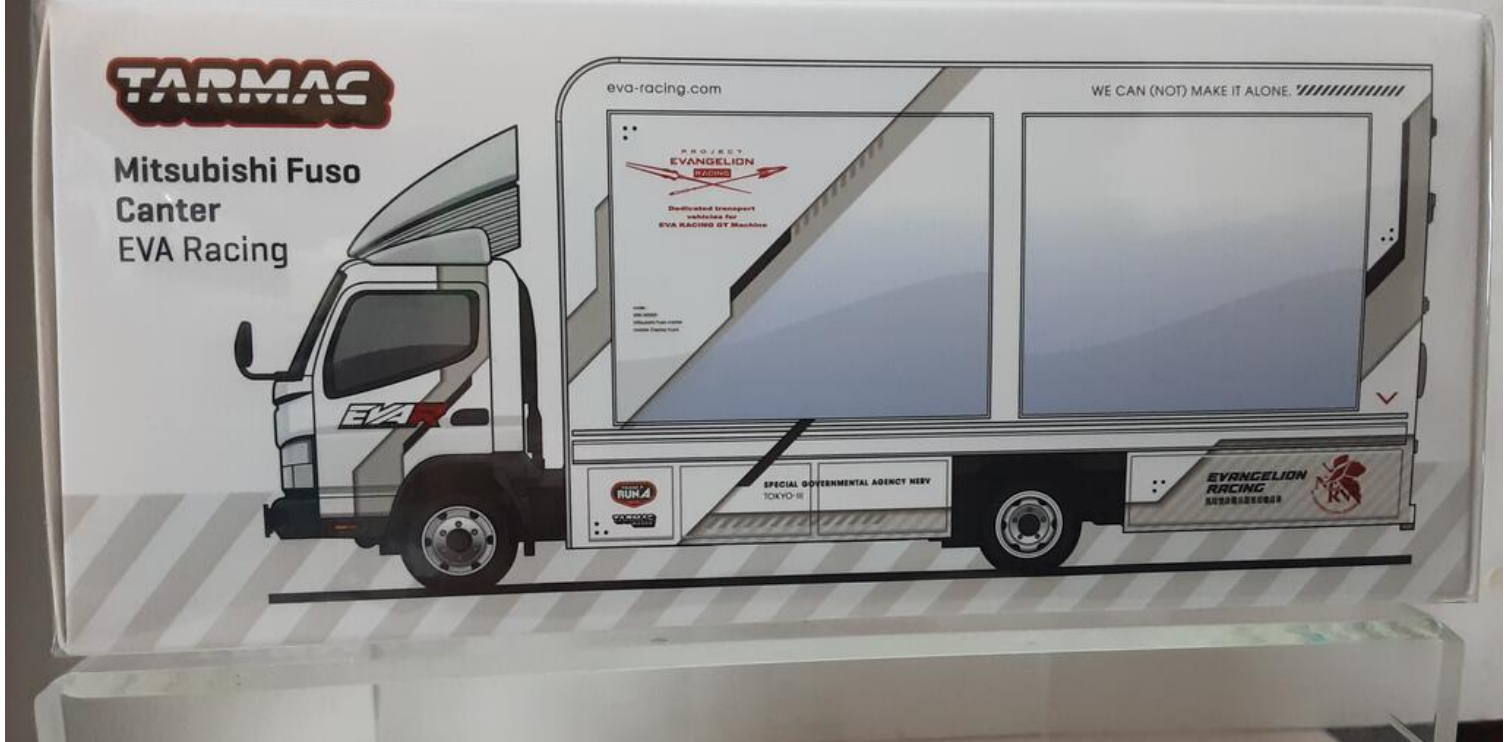

# QUICK PICK

Press Center

**TARMAC 1/64 - MITSUBISHI FUSO CANTER - EVA RACING**

Ref: 9581015734988

TARMAC 1/64  
T647-TL002-EVA  
MITSUBISHI FUSO CANTER  
EVA RACING

Preço:

**€ 39.95**

Quick Pick unipessoal Lda  
RUA REITOR TEIXEIRA GUEDES Nº43, 8000-422, FARO, Portugal  
(Continente)