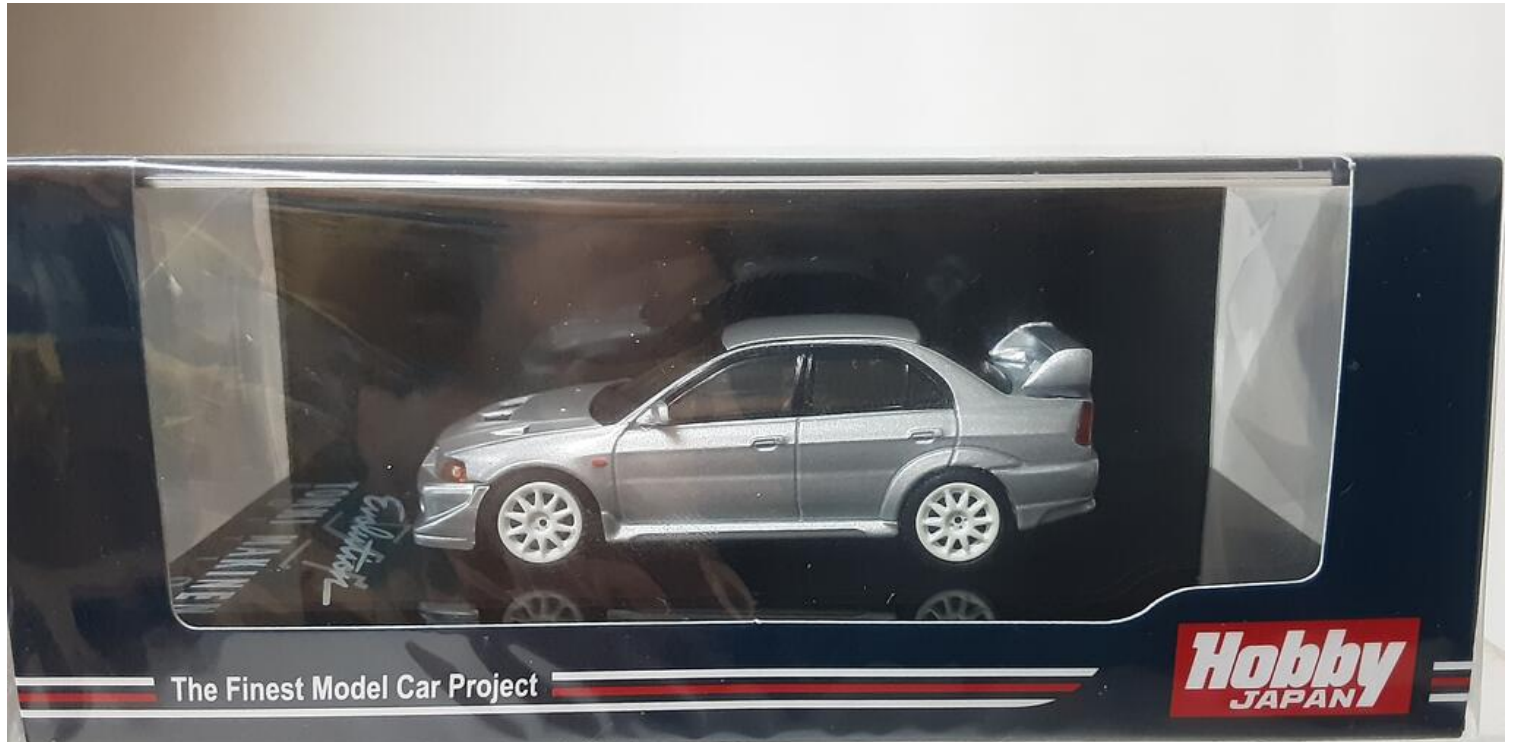

QUICK PICK

Press Center

HJ64 - MITSUBISHI LANCER GSR EVO VI T.M.E. (CP9A) - SATELLIT

Ref: 4981932060163

HOBBY JAPAN 1/64

HJ641033BS

MITSUBISHI LANCER GSR EVO VI T.M.E. (CP9A)

SATELLITE SILVER