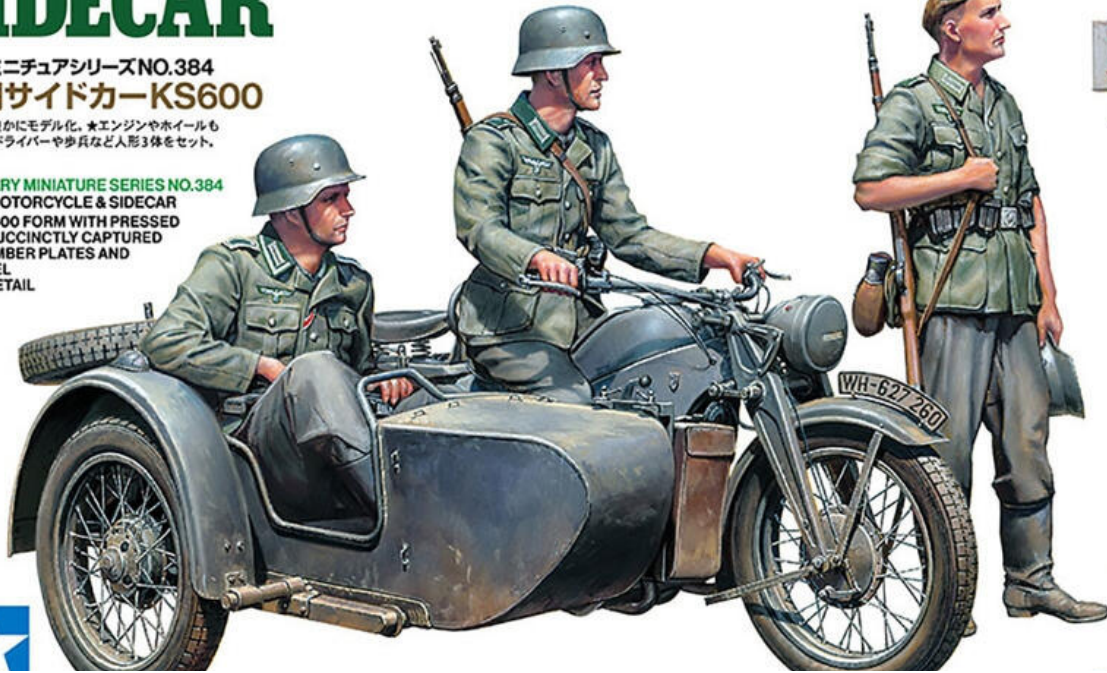

QUICK PICK

Press Center

1/35 MILITARY MINIATURE SERIES NO. 384 & SIDECAR

1/35 ミリタリーミニチュアシリーズ NO.384 ドイツ軍用サイドカーKS600

★繊細な構造を立体感豊かにモデル化。★エンジンやホイールもシャープな仕上げ。★ドライバーや歩兵など人形3体をセット。接着剤・塗料別売

1/35 SCALE MILITARY MINIATURE SERIES NO.384

GERMAN KS600 MOTORCYCLE & SIDECAR

★DISTINCTIVE KS600 FORM WITH PRESSED

STEEL FRAME IS SUCCINCTLY CAPTURED

★DECALS FOR NUMBER PLATES AND

INSTRUMENT PANEL

★CRISP ENGINE DETAIL

1/35 Scale

TAMIYA 1:35 KS600 SIDECAR COMBINATION