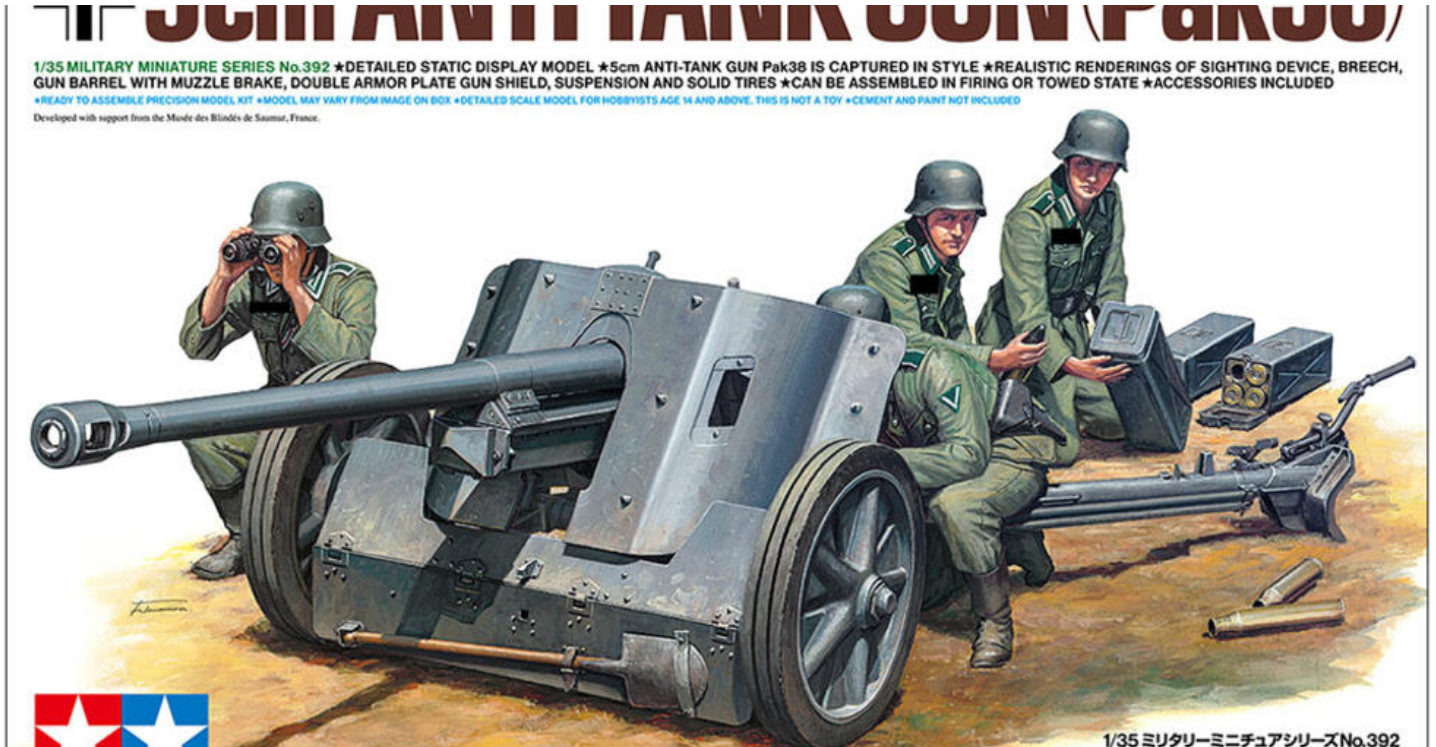

QUICK PICK

Press Center

TAMIYA 1:35 GER PAK 38 5CM W CREW

Ref: 4950344353927

Preço:

€ 22.23

MODELISMO, TAMIYA, TAMIYA - MILITARY 1/35

Quick Pick unipessoal Lda
RUA REITOR TEIXEIRA GUEDES Nº43, 8000-422, FARO, Portugal
(Continente)