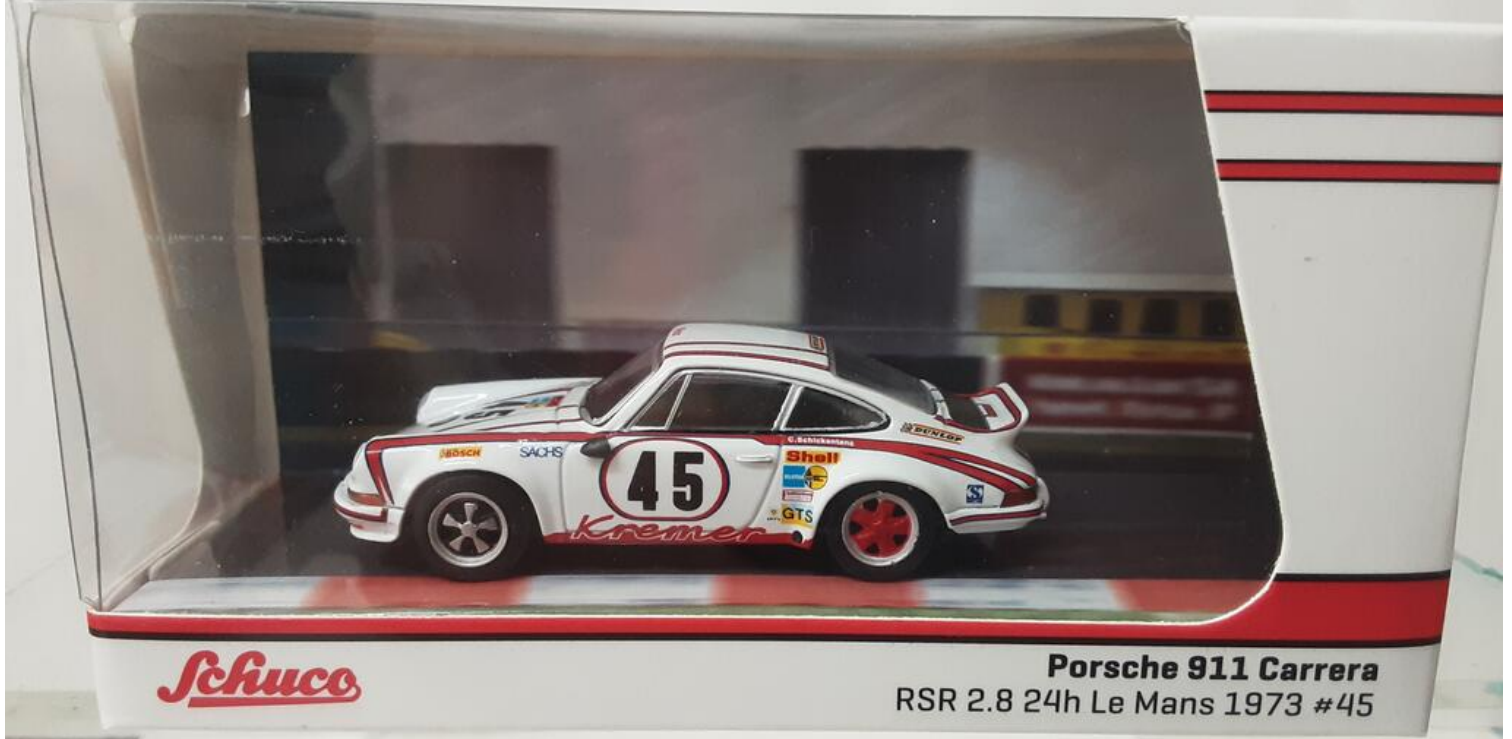

QUICK PICK

Press Center

SCHUCO 1/64 - PORSCHE 911 CARRERA RSR 2.8 - Nº 45 24H LE MA

Ref: 9581677370722

SCHUCO 1/64

SCHUCO / TARMAC - T64S-023-73LM45

PORSCHE 911 CARRERA RSR 2.8

Nº 45