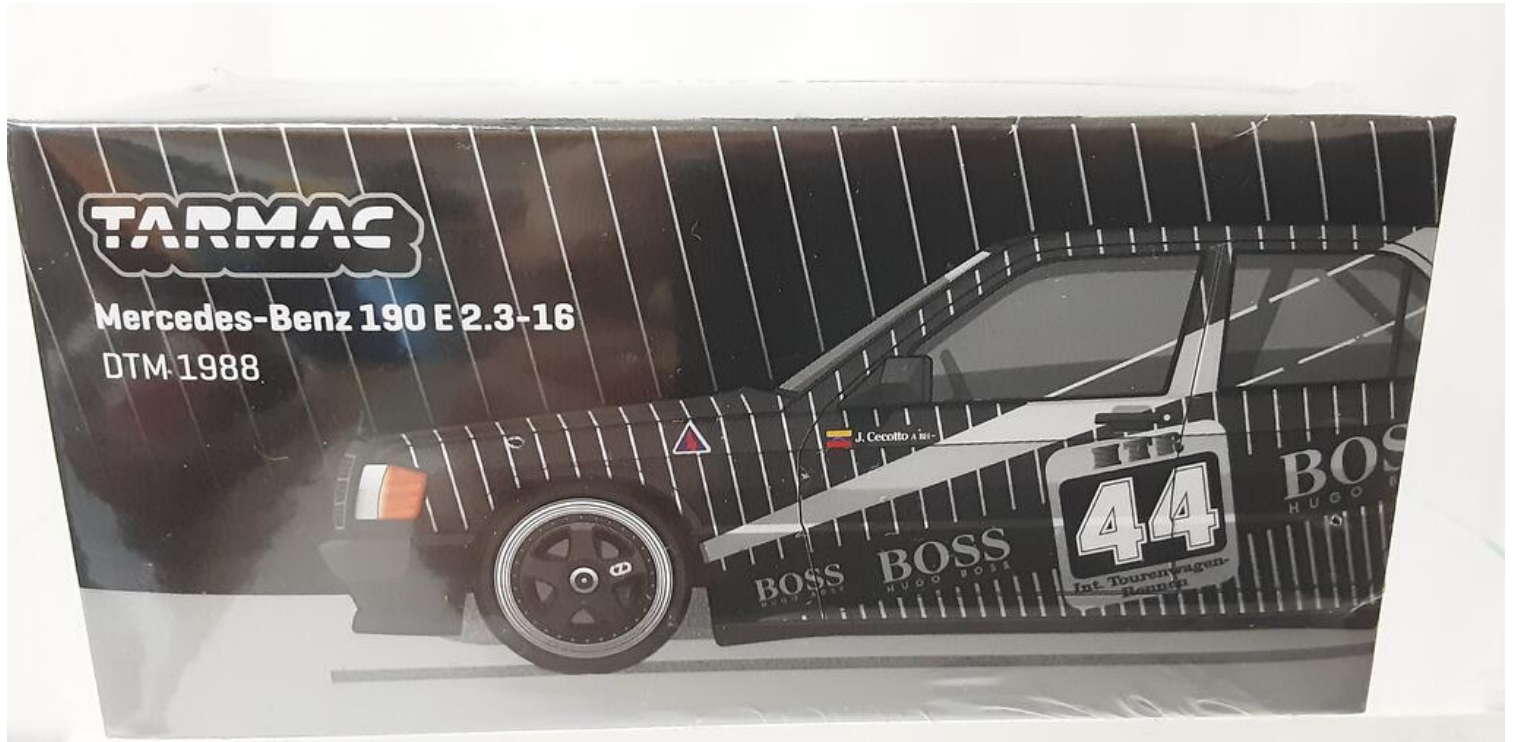

QUICK PICK

Press Center

TARMAC 1/64 - MERCEDES 190 E 2.3-16V - Nº 44 - DTM 1988

Ref: 9581015729021

TARMAC 1/64
T64G-047-88DTM44
MERCEDES 190 E 2.3-16V
Nº 44
DTM 1988

Preço:

€ 20.95

Quick Pick unipessoal Lda
RUA REITOR TEIXEIRA GUEDES Nº43, 8000-422, FARO, Portugal
(Continente)