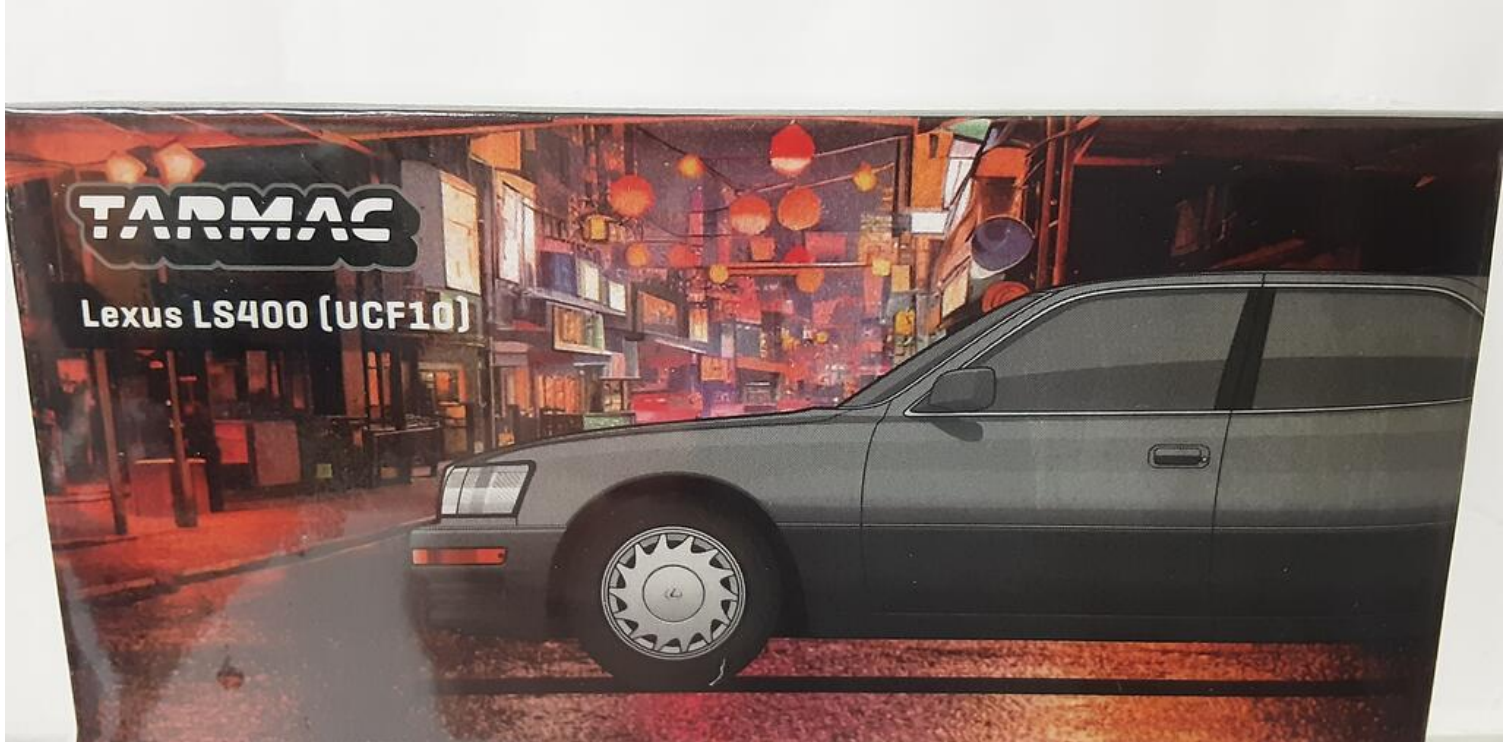

QUICK PICK

Press Center

TARMAC 1/64 - LEXUS LS400 (UCF16) - FLINT GREY

Ref: 9581015733493

TARMAC 1/64
T64G-082-GY
LEXUS LS400 (UCF16)
FLINT GREY

Preço:

€ 16.95

Quick Pick unipessoal Lda
RUA REITOR TEIXEIRA GUEDES Nº43, 8000-422, FARO, Portugal
(Continente)