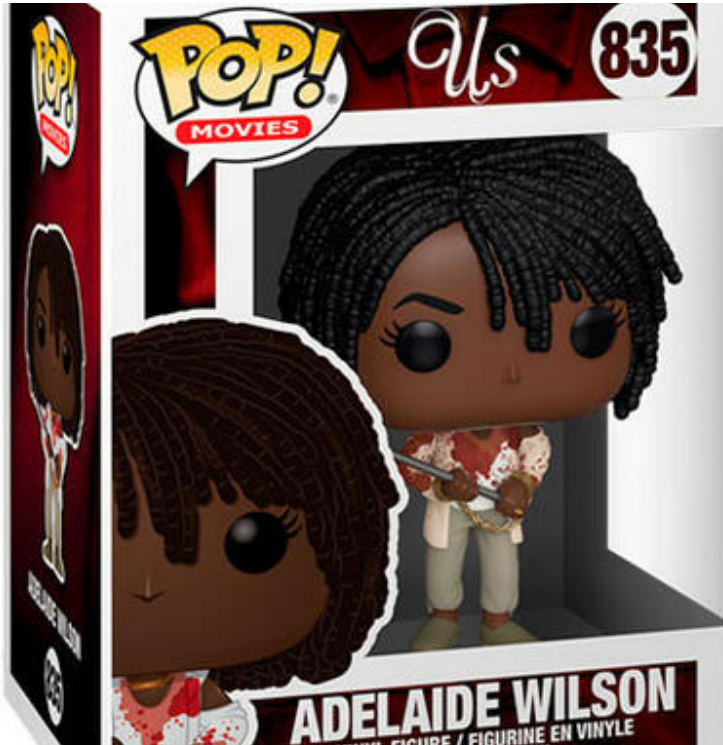

# QUICK PICK

Press Center

POP FUNKO US 835 ADELAIDE W/CHAINS FIRE POKER 9CM

Ref: 889698443111

Preço:

**€ 12.00**

FUNKO POP & FIGURAS, Funko Pop, SALDOS, Filmes & TV

Quick Pick unipessoal Lda  
RUA REITOR TEIXEIRA GUEDES Nº43, 8000-422, FARO, Portugal  
(Continente)