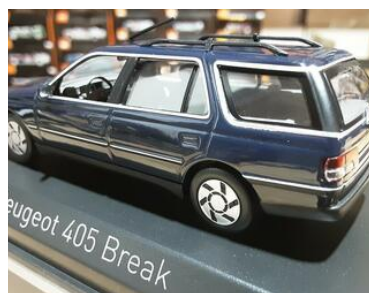

# QUICK PICK

Press Center

**NOREV 1/43 - PEUGEOT 405 SRI BREAK - DARK BLUE - 1991**

Ref: 3551094745560

NOREV 1/43  
NV 474556  
PEUGEOT 405 SRI BREAK  
DARK BLUE  
1991

Preço:

**€ 32.95**

Quick Pick unipessoal Lda  
RUA REITOR TEIXEIRA GUEDES Nº43, 8000-422, FARO, Portugal  
(Continente)