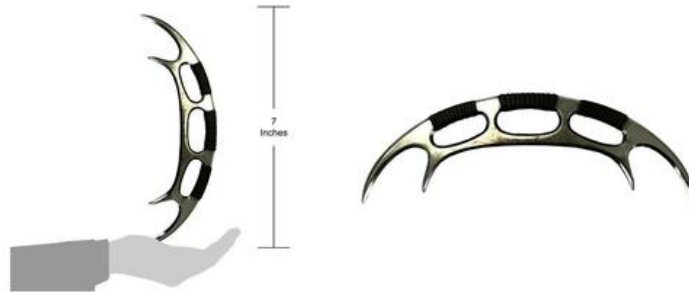

**QUICK PICK**

Press Center

**FIGURA STAR TREK REPLICA KLINGON BAT LETH 20CM**

Ref: 5060224088715

Preço:

**€ 59.95**

FUNKO POP & FIGURAS, Figuras, Estatuas e Dioramas, Replicas

Quick Pick unipessoal Lda  
RUA REITOR TEIXEIRA GUEDES Nº43, 8000-422, FARO, Portugal  
(Continente)