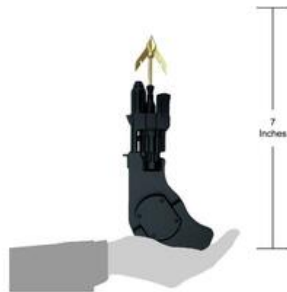

QUICK PICK

Press Center

FIGURA BATMAN REPLICA GRAPPLE LAUNCHER 15CM

Ref: 5060224088937

Preço:

€ 67.49

FUNKO POP & FIGURAS, Figuras, Estatuas e Dioramas, Replicas

Quick Pick unipessoal Lda
RUA REITOR TEIXEIRA GUEDES Nº43, 8000-422, FARO, Portugal
(Continente)